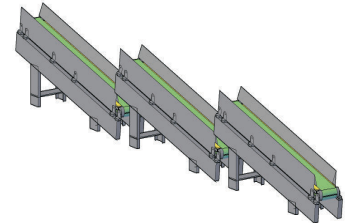

## Dopravníky a doravníkové systémy. pásové, valečkové, odebírací se zásobníkem.

JKS Trade Moravia s.r.o., Svitavy  
Kocliřov 161  
569 11 okres Svitavy

Tel.: +420 461 530 570  
Tel.: +420 461 535 262  
Fax.: +420 461 543 040